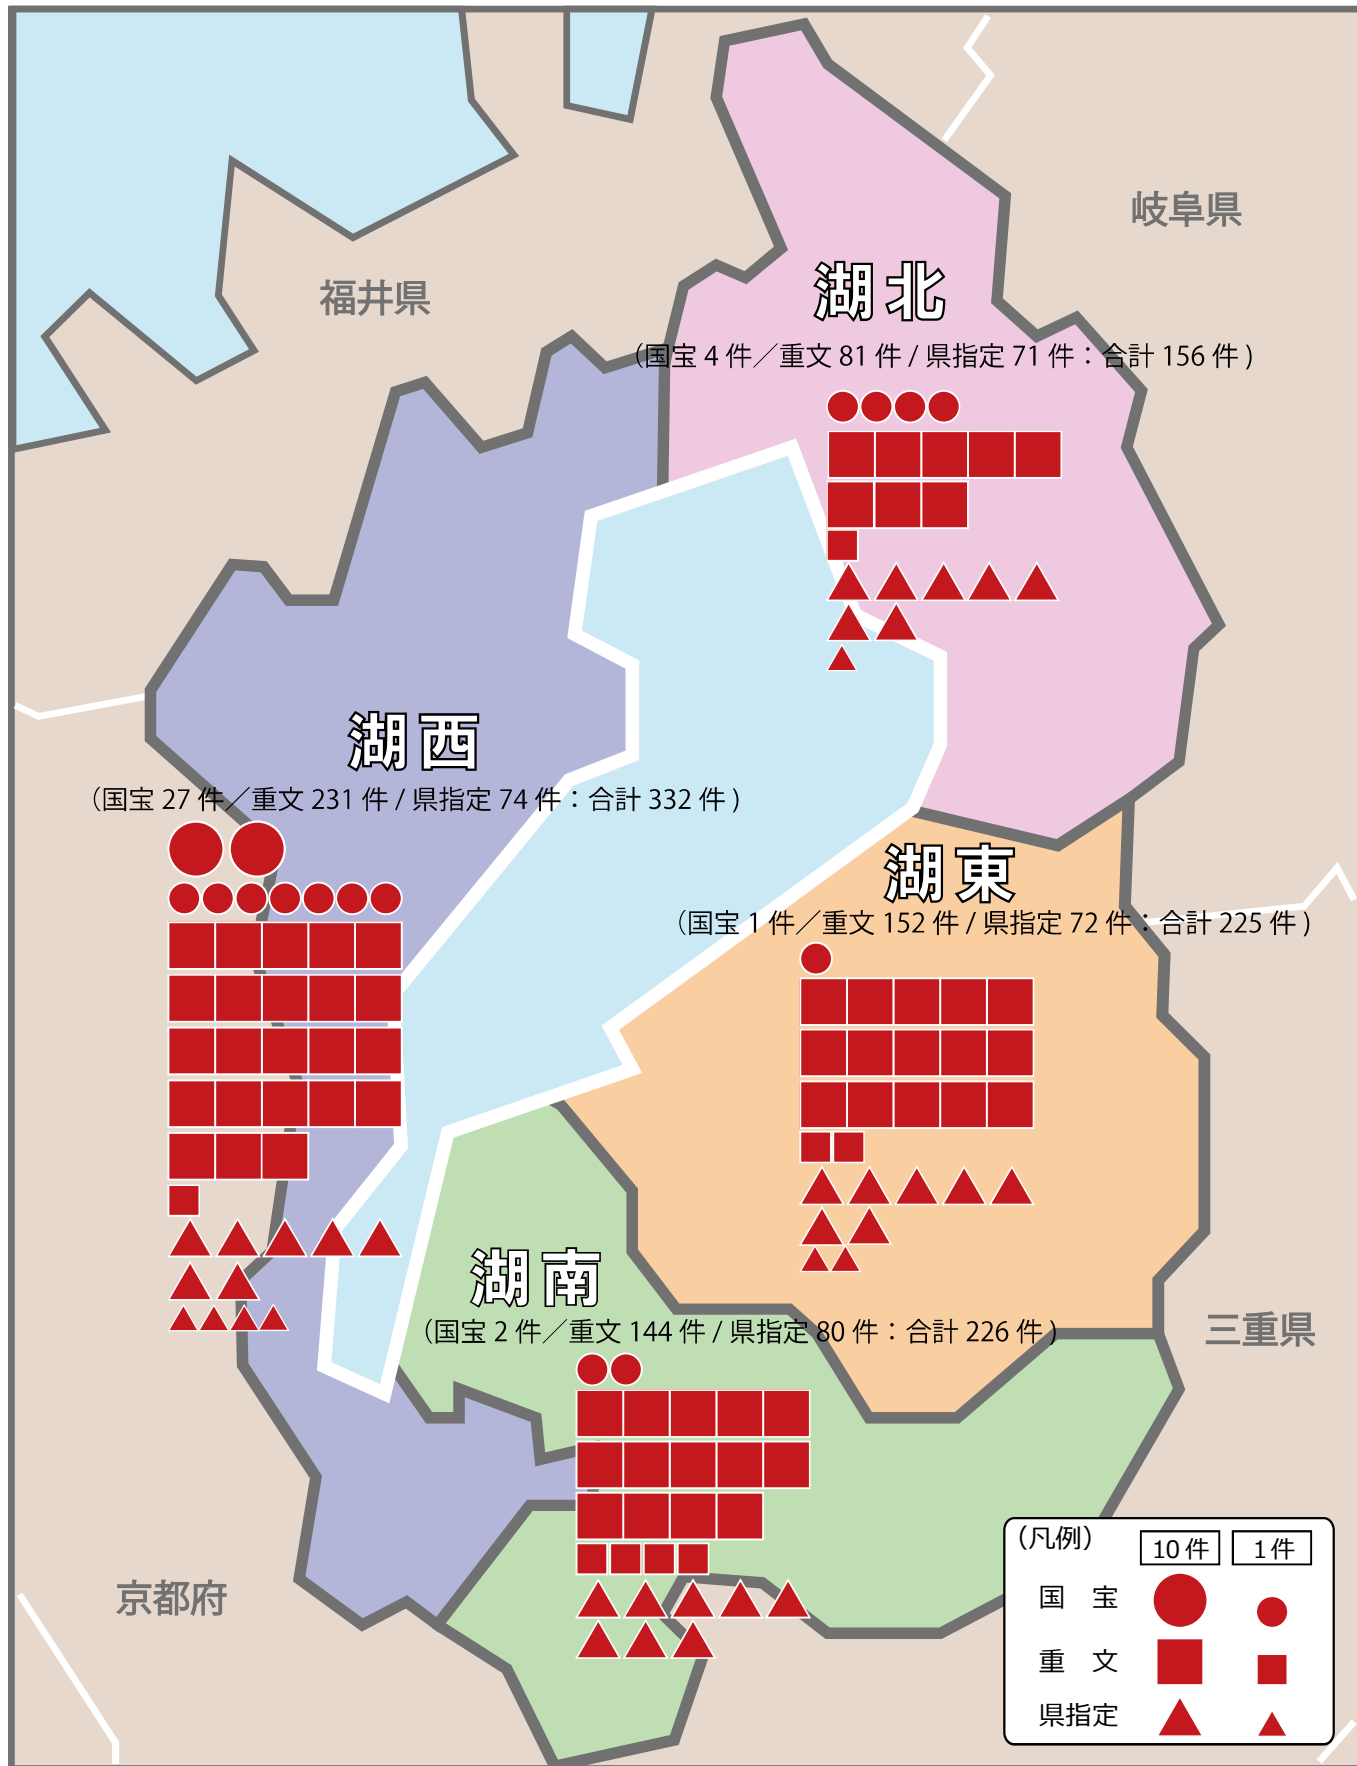

滋賀県内の 国宝・重要文化財・県指定文化財 の分布状況
 (有形文化財：美術工芸品のみ)

令和8年(2026年)3月17日現在

※美術工芸品 (絵画 / 彫刻 / 工芸品 / 書跡・典籍・古文書 / 考古資料 / 歴史資料)