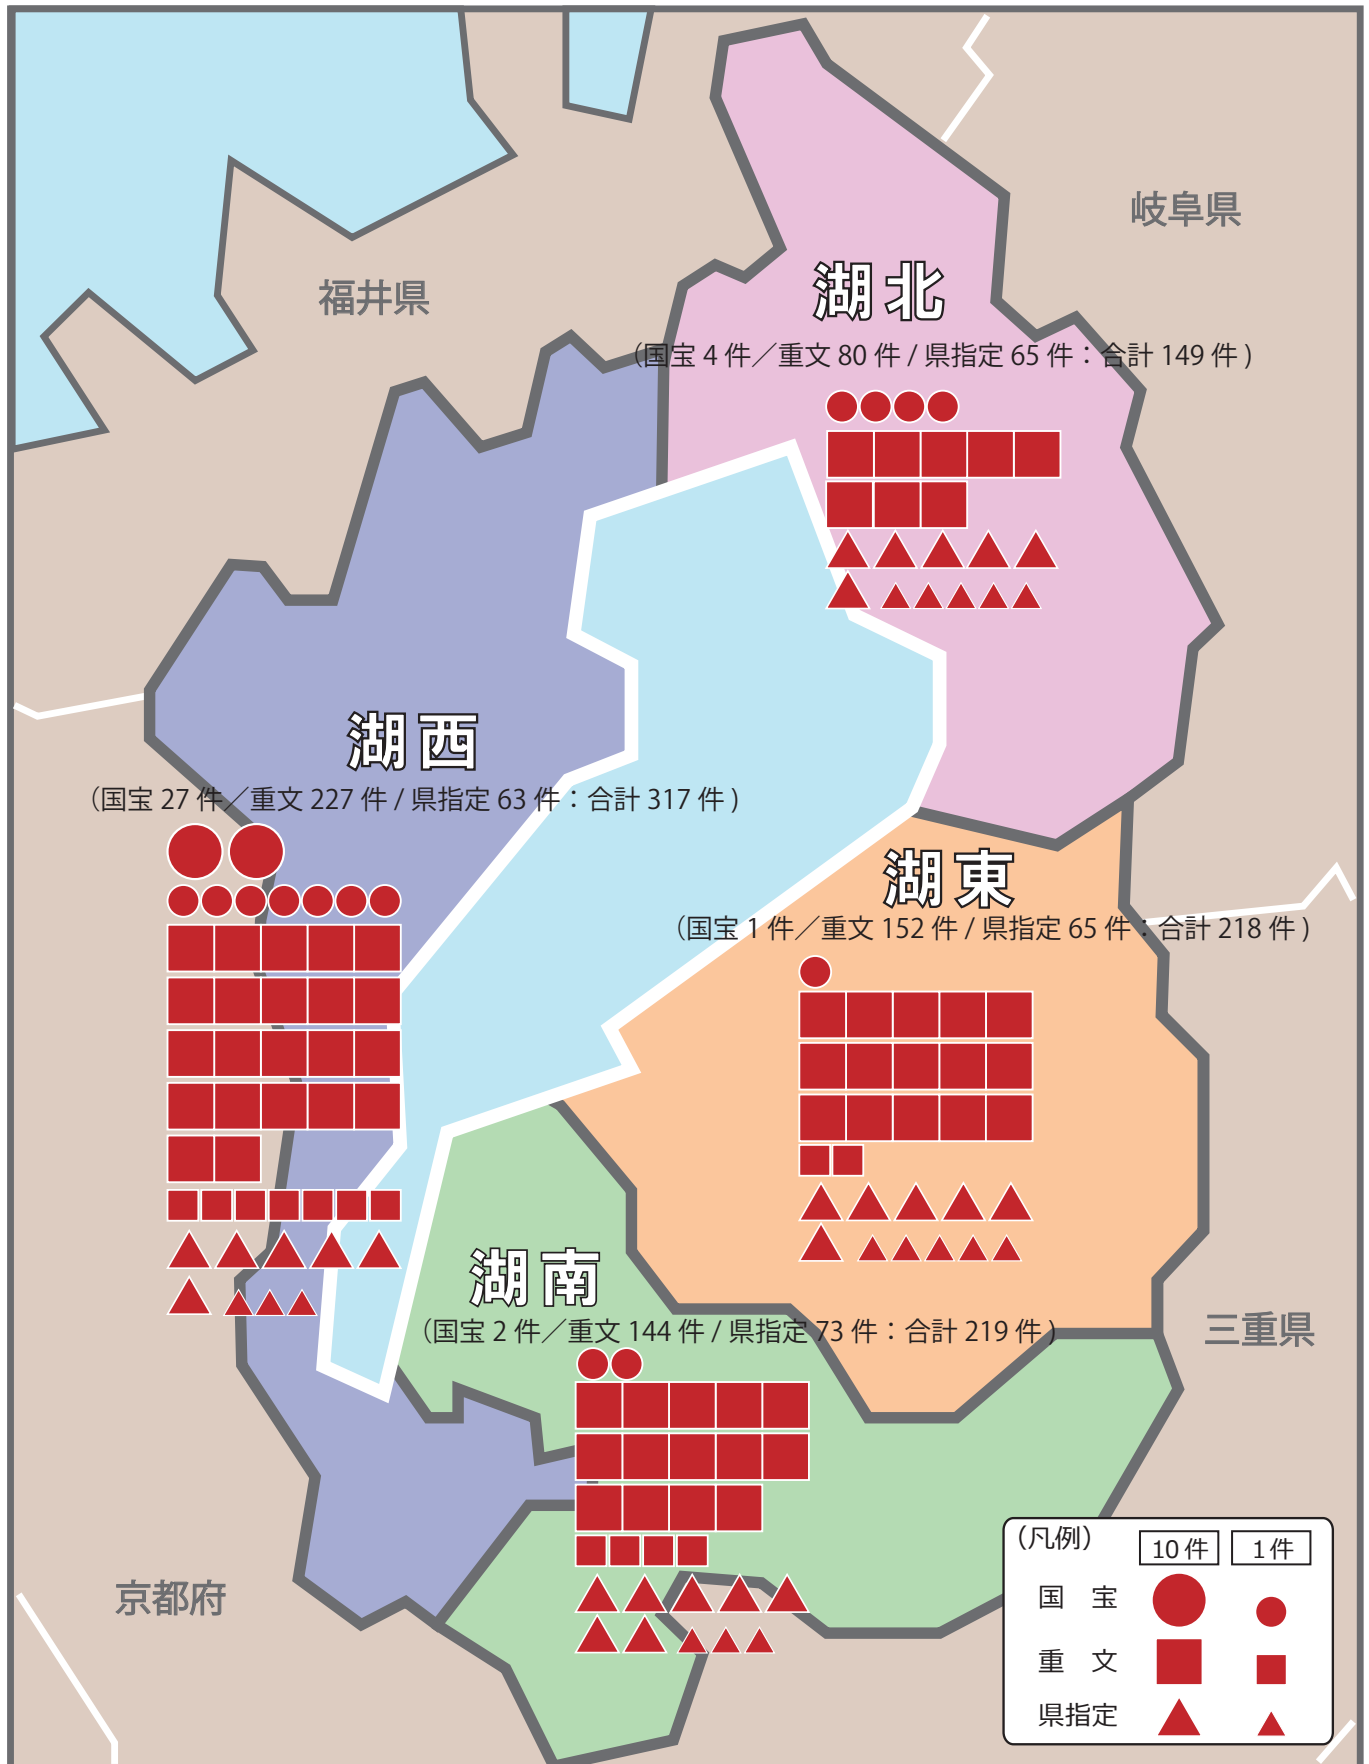

滋賀県内の 国宝・重要文化財・県指定文化財 の分布状況
(有形文化財：美術工芸品のみ)

令和元年(2019年)12月24日現在

※美術工芸品 (絵画 / 彫刻 / 工芸品 / 書跡・典籍・古文書 / 考古資料 / 歴史資料)