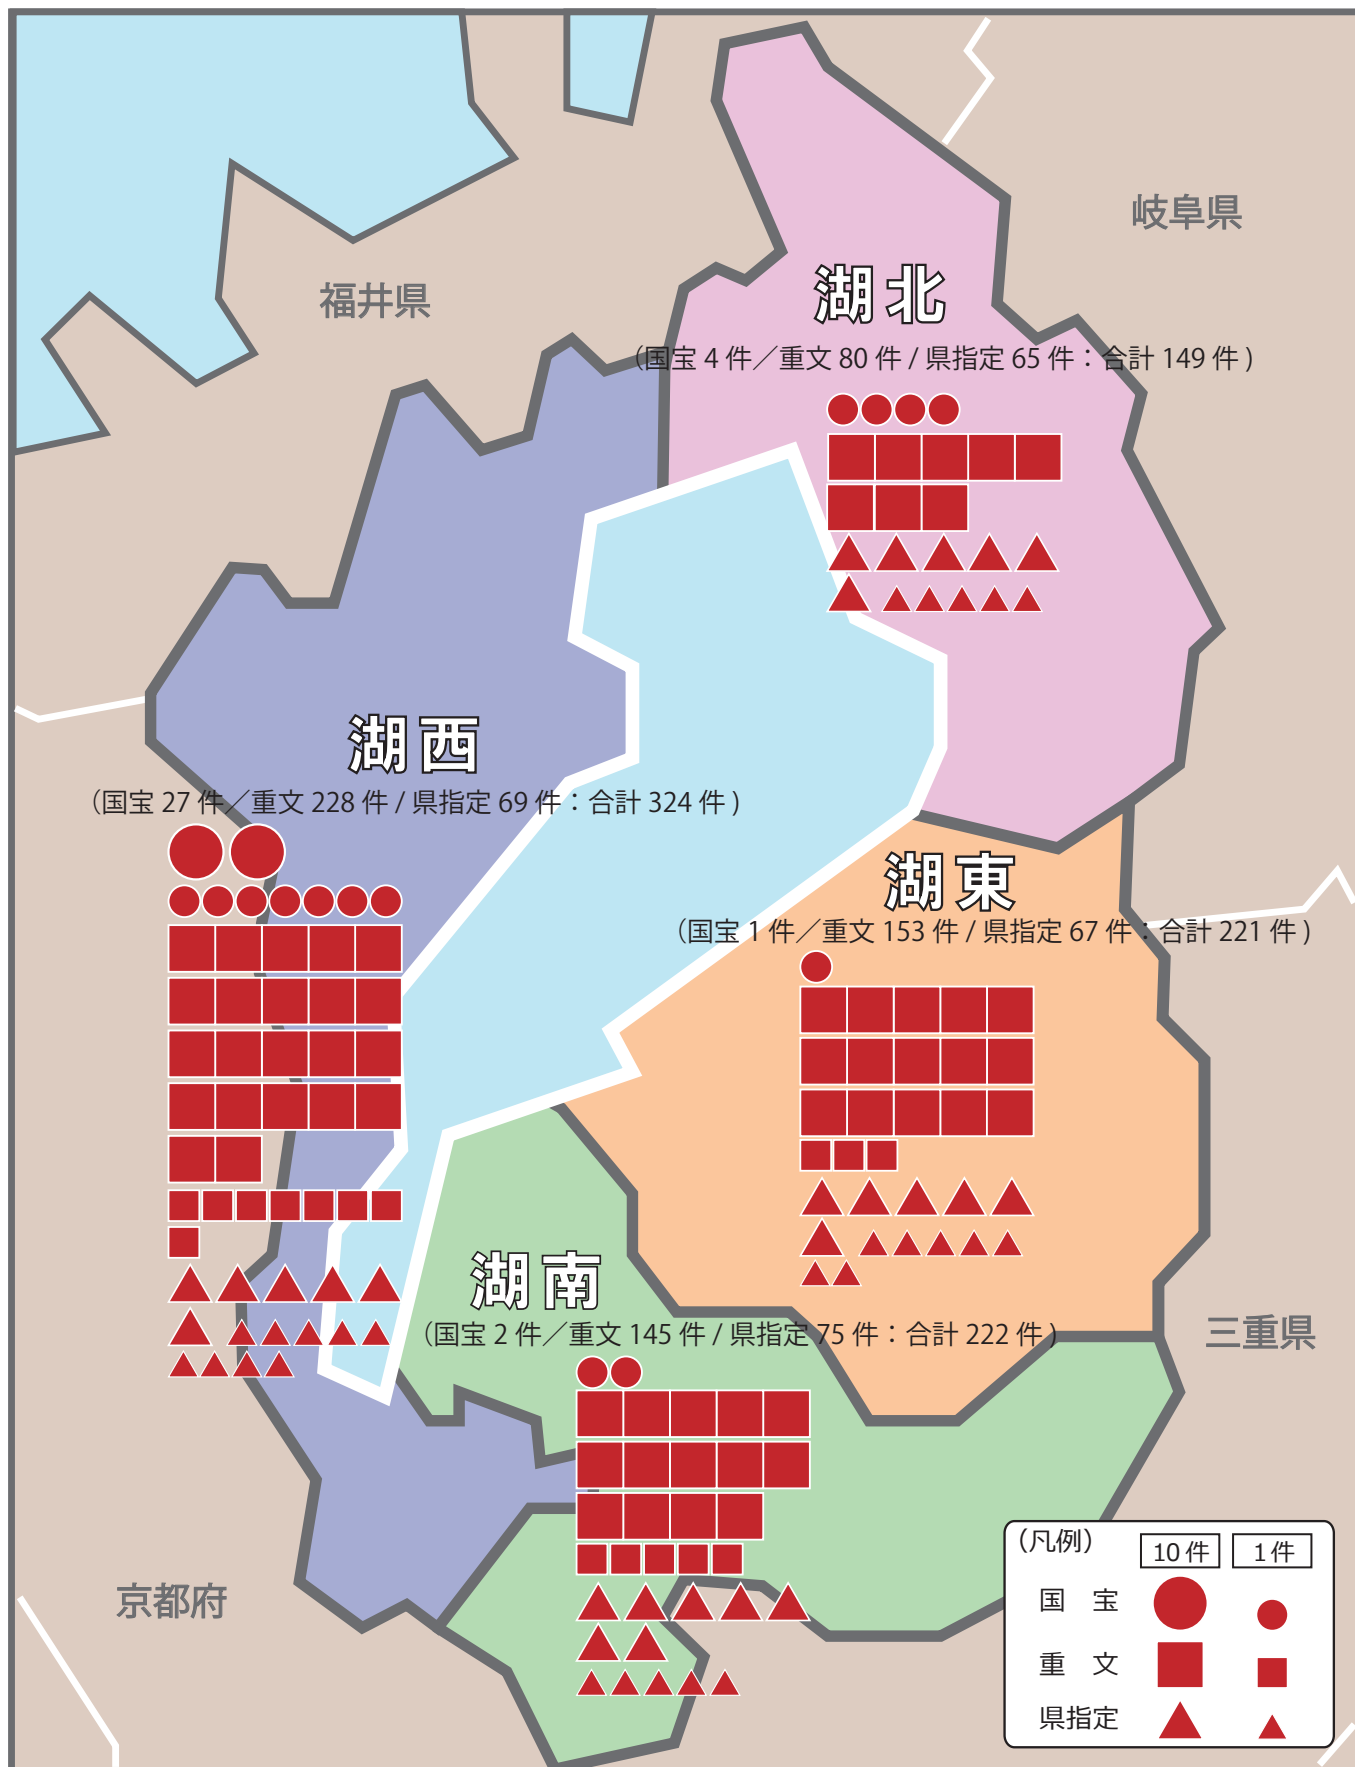

滋賀県内の 国宝・重要文化財・県指定文化財 の分布状況
 (有形文化財：美術工芸品のみ)

令和4年(2022年)4月20日現在

※美術工芸品 (絵画 / 彫刻 / 工芸品 / 書跡・典籍・古文書 / 考古資料 / 歴史資料)